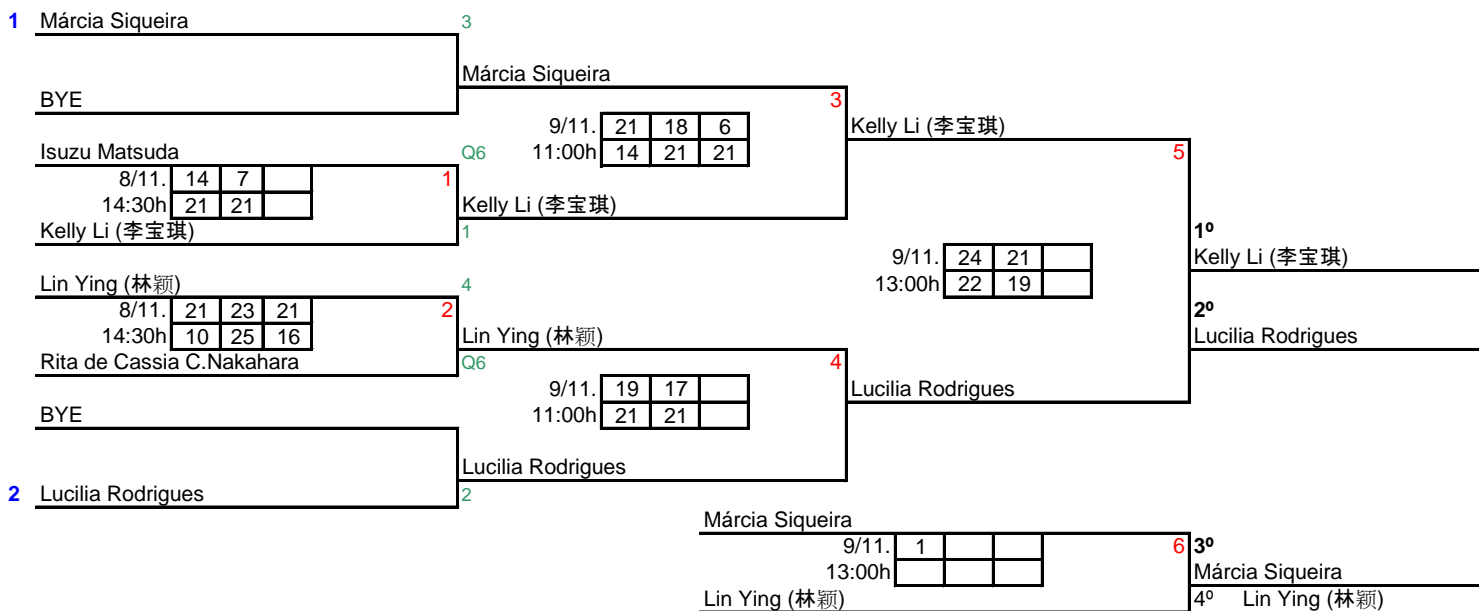

6

9/11.	21	21	
10:30h	9	18	

Felipe Faria Cunha

8

9/11.	21	11	19
12:30h	16	21	21

1º Jack Cheng (程永强)

2º Felipe Faria Cunha

Jack Cheng (程永强)

7

9/11.	21	21	
10:30h	14	19	

Jack Cheng (程永强)

3º Nelson Pozzi

3º Tan Shu Meng (谭树猛)

II COPA YAWEN - 2014

SMV

19