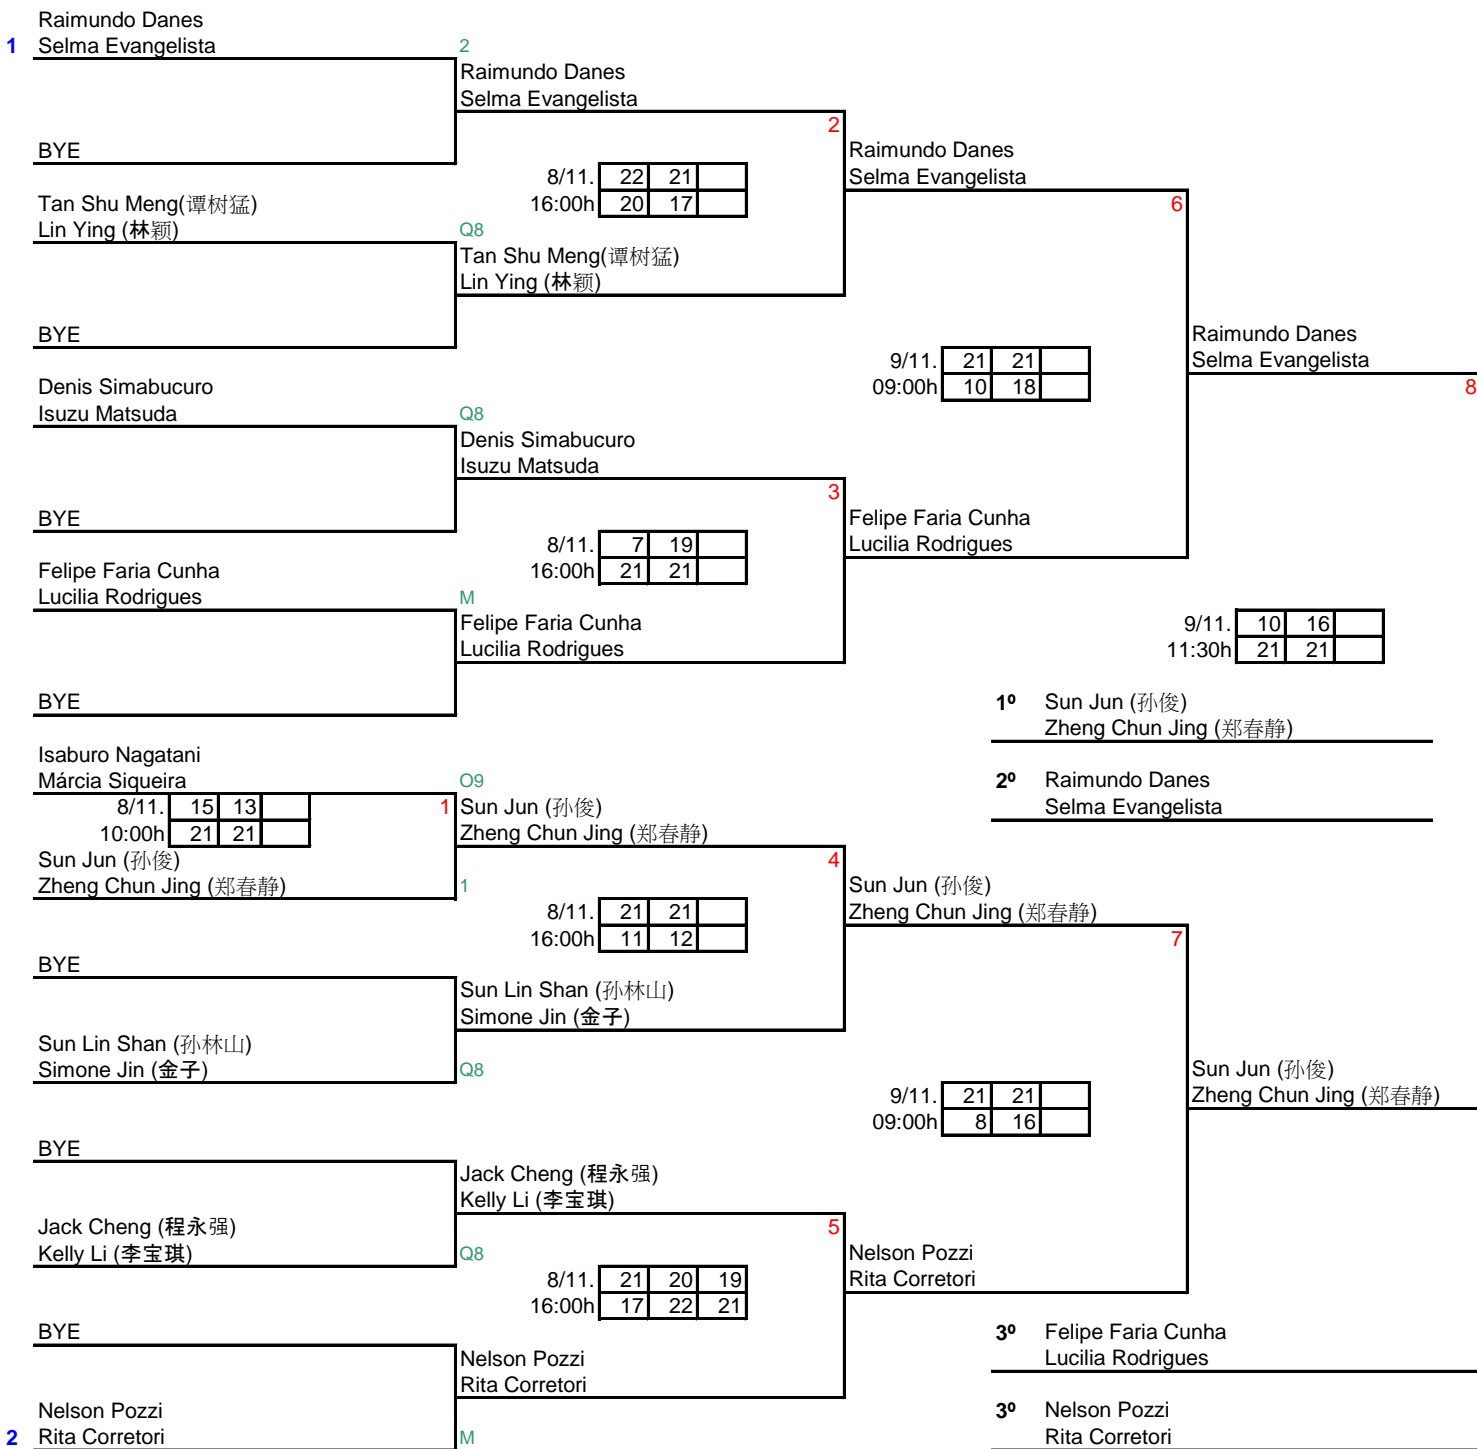

7

9/11.	21	21	
10:30h	14	19	

Jack Cheng (程永强)

3º Nelson Pozzi

3º Tan Shu Meng (谭树猛)

II COPA YAWEN - 2014

SMV

19