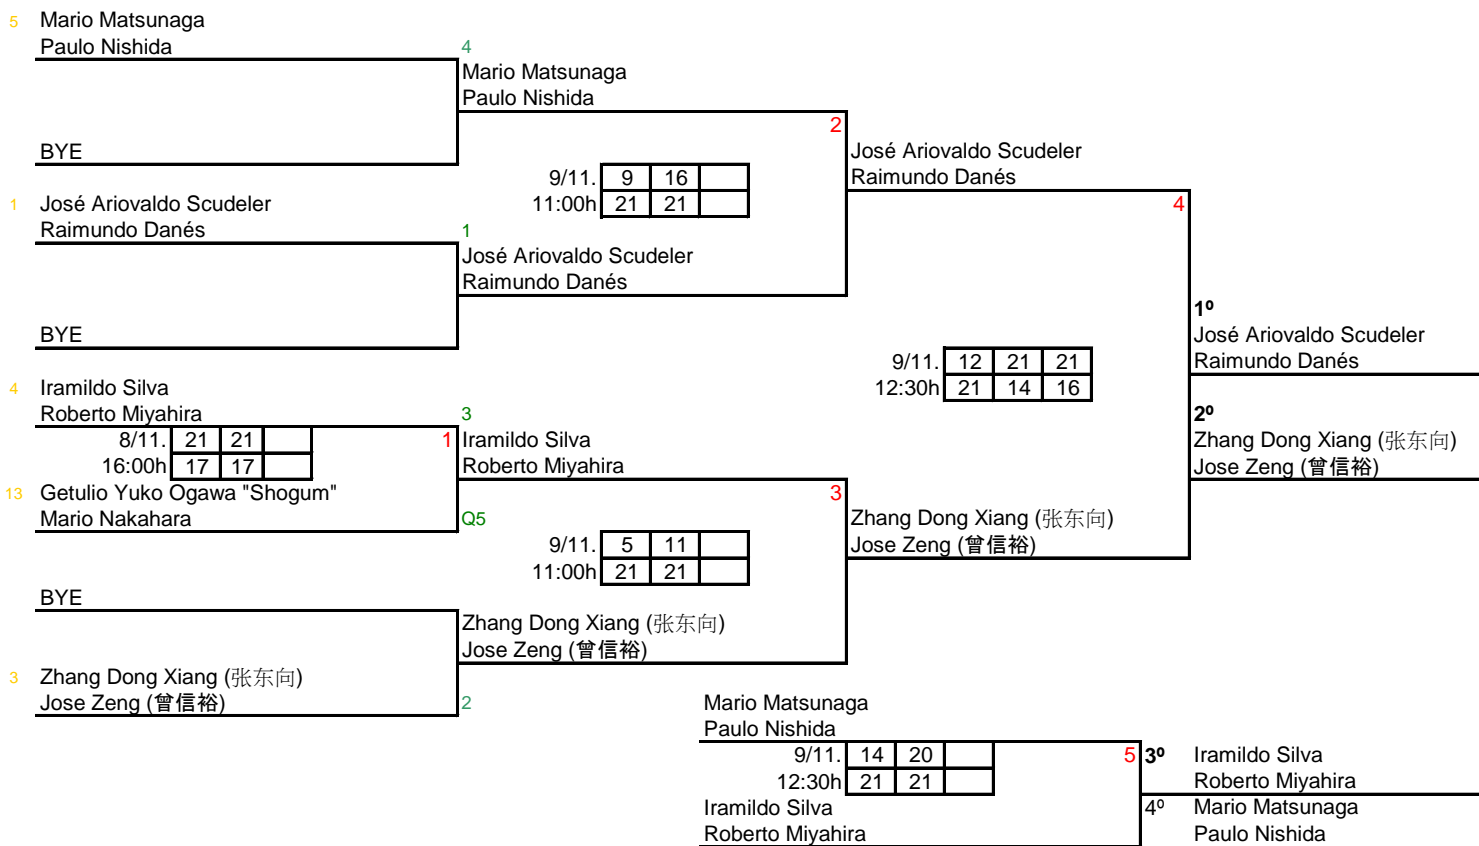

7

9/11.	21	21	
10:30h	14	19	

Jack Cheng (程永强)

3º Nelson Pozzi

3º Tan Shu Meng (谭树猛)

II COPA YAWEN - 2014

SMV

19

II COPA YAWEN - 2014

DMV

20

II COPA YAWEN - 2014

DXV

21

Mario Nakahara

1 Rita de Cassia C.Nakahara