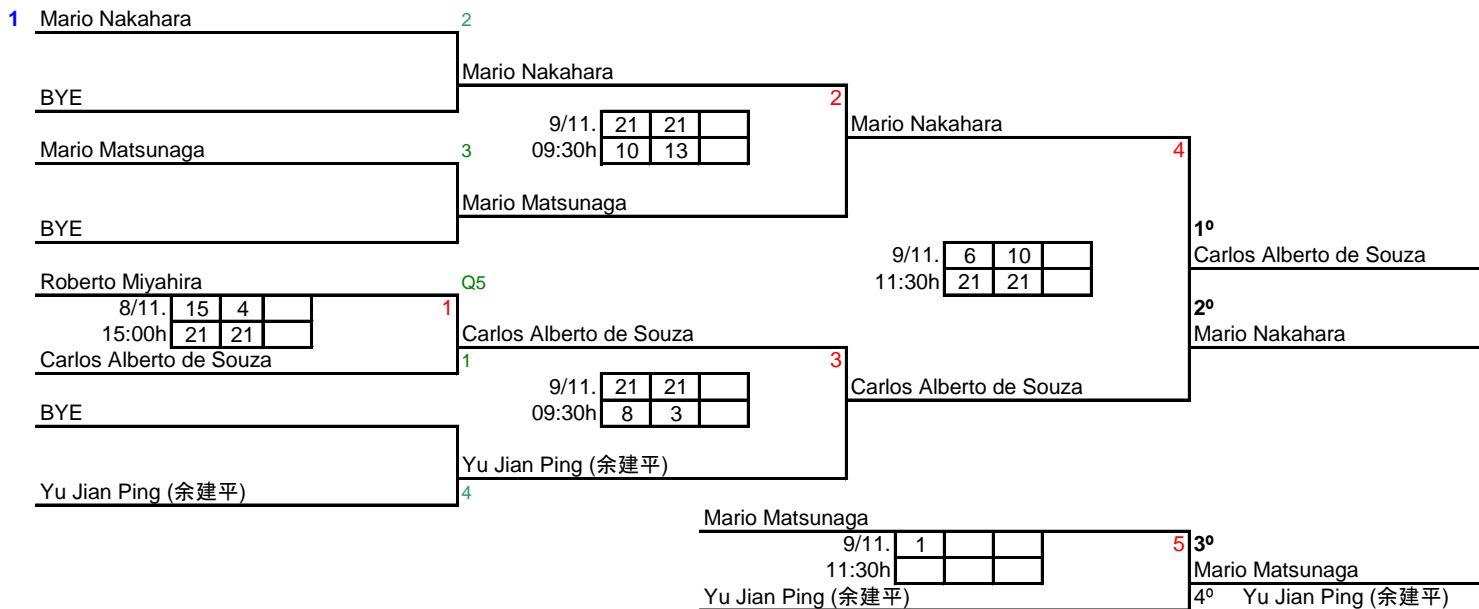

7

9/11.	21	21	
10:30h	14	19	

Jack Cheng (程永强)

3º Nelson Pozzi

3º Tan Shu Meng (谭树猛)

II COPA YAWEN - 2014

SMV

19

II COPA YAWEN - 2014

DMV

20

II COPA YAWEN - 2014

DXV

21

Mario Nakahara

1 Rita de Cassia C.Nakahara