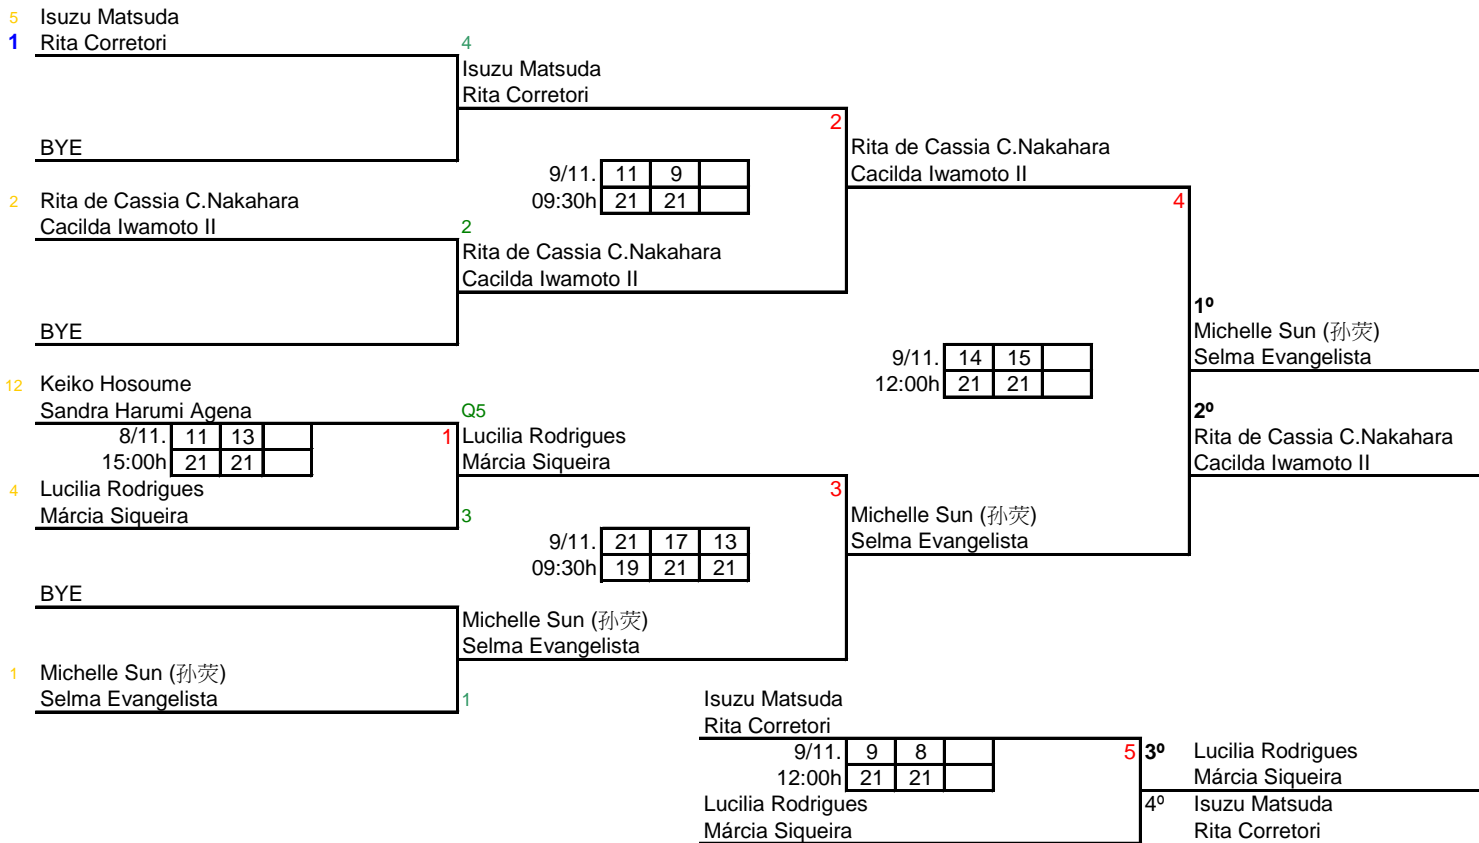

7

9/11.	21	21	
10:30h	14	19	

Jack Cheng (程永强)

3º Nelson Pozzi

3º Tan Shu Meng (谭树猛)

II COPA YAWEN - 2014

SMV

19

II COPA YAWEN - 2014

DMV

20

II COPA YAWEN - 2014

DXV

21

Mario Nakahara

1 Rita de Cassia C.Nakahara