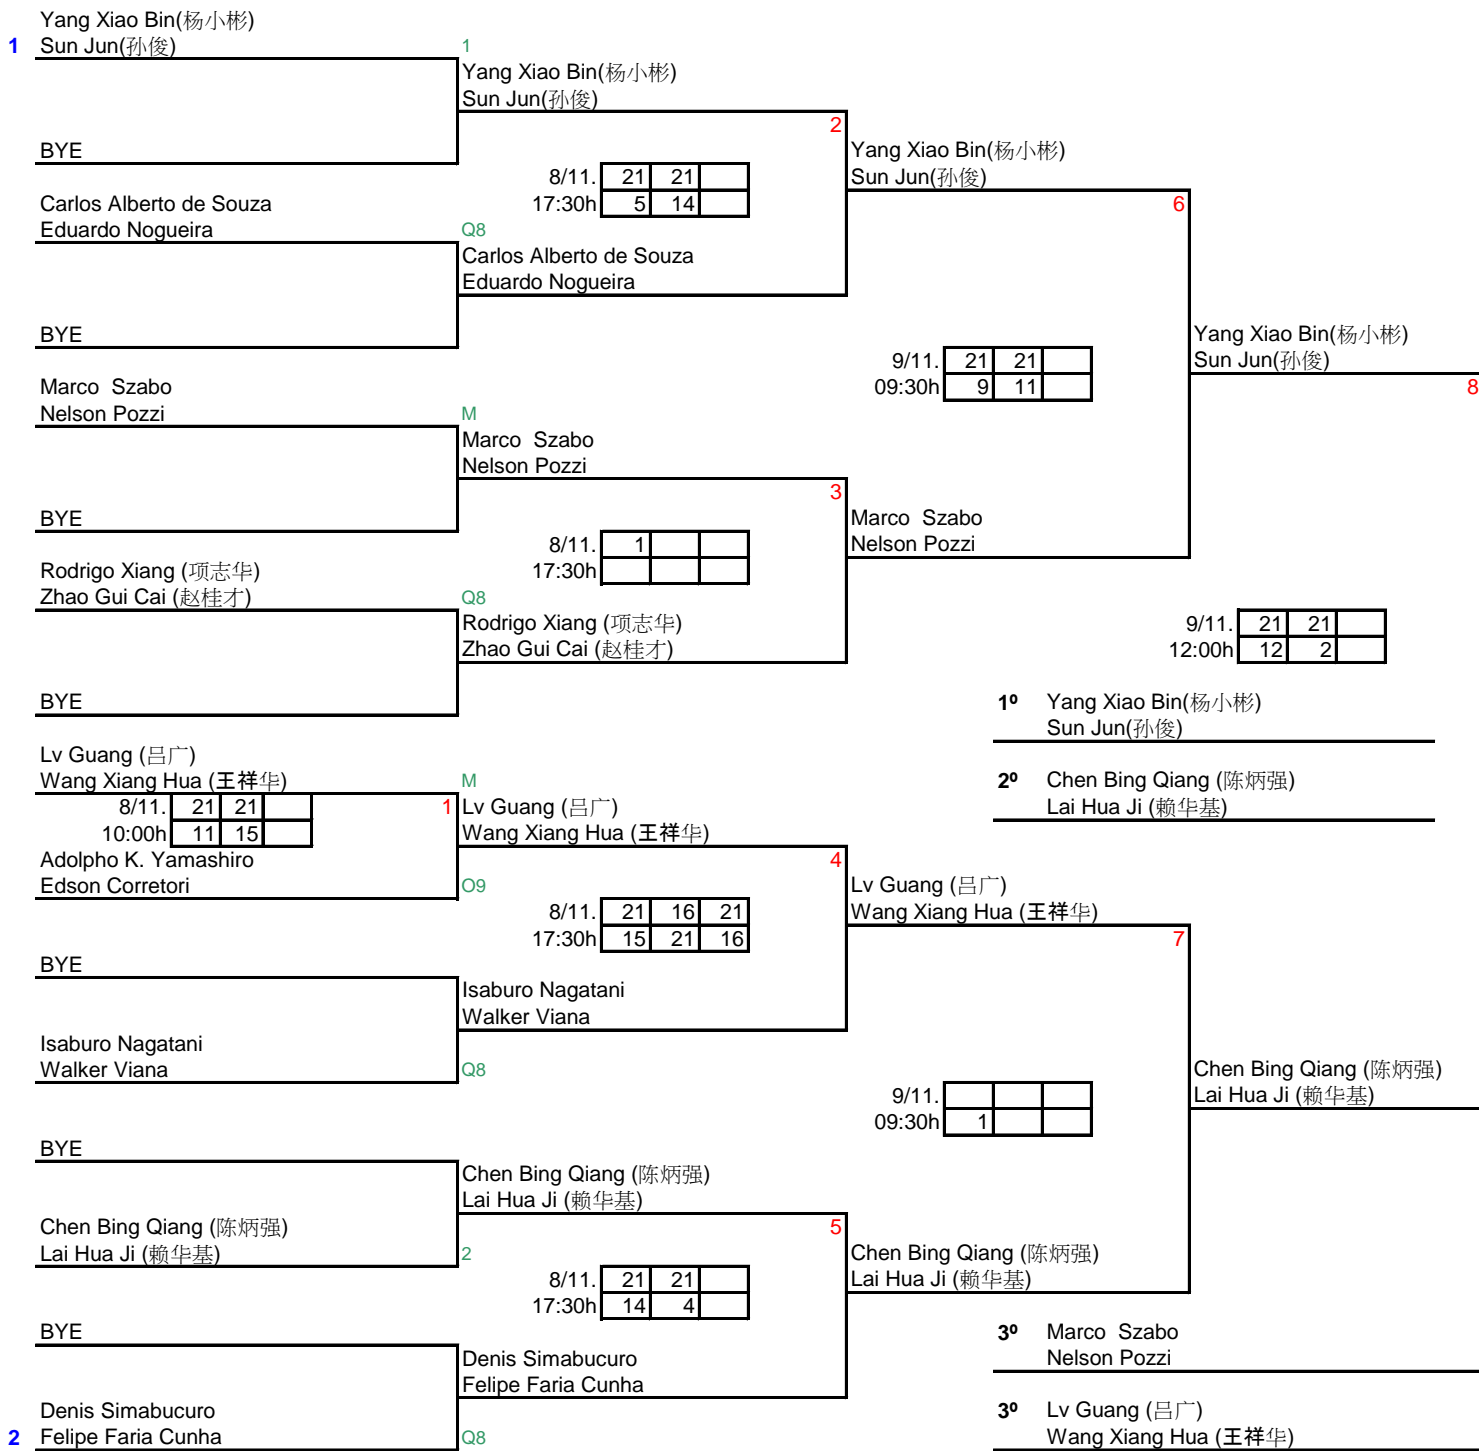

7

9/11.	21	21	
10:30h	14	19	

Jack Cheng (程永强)

3º Nelson Pozzi

3º Tan Shu Meng (谭树猛)

II COPA YAWEN - 2014

SMV

19